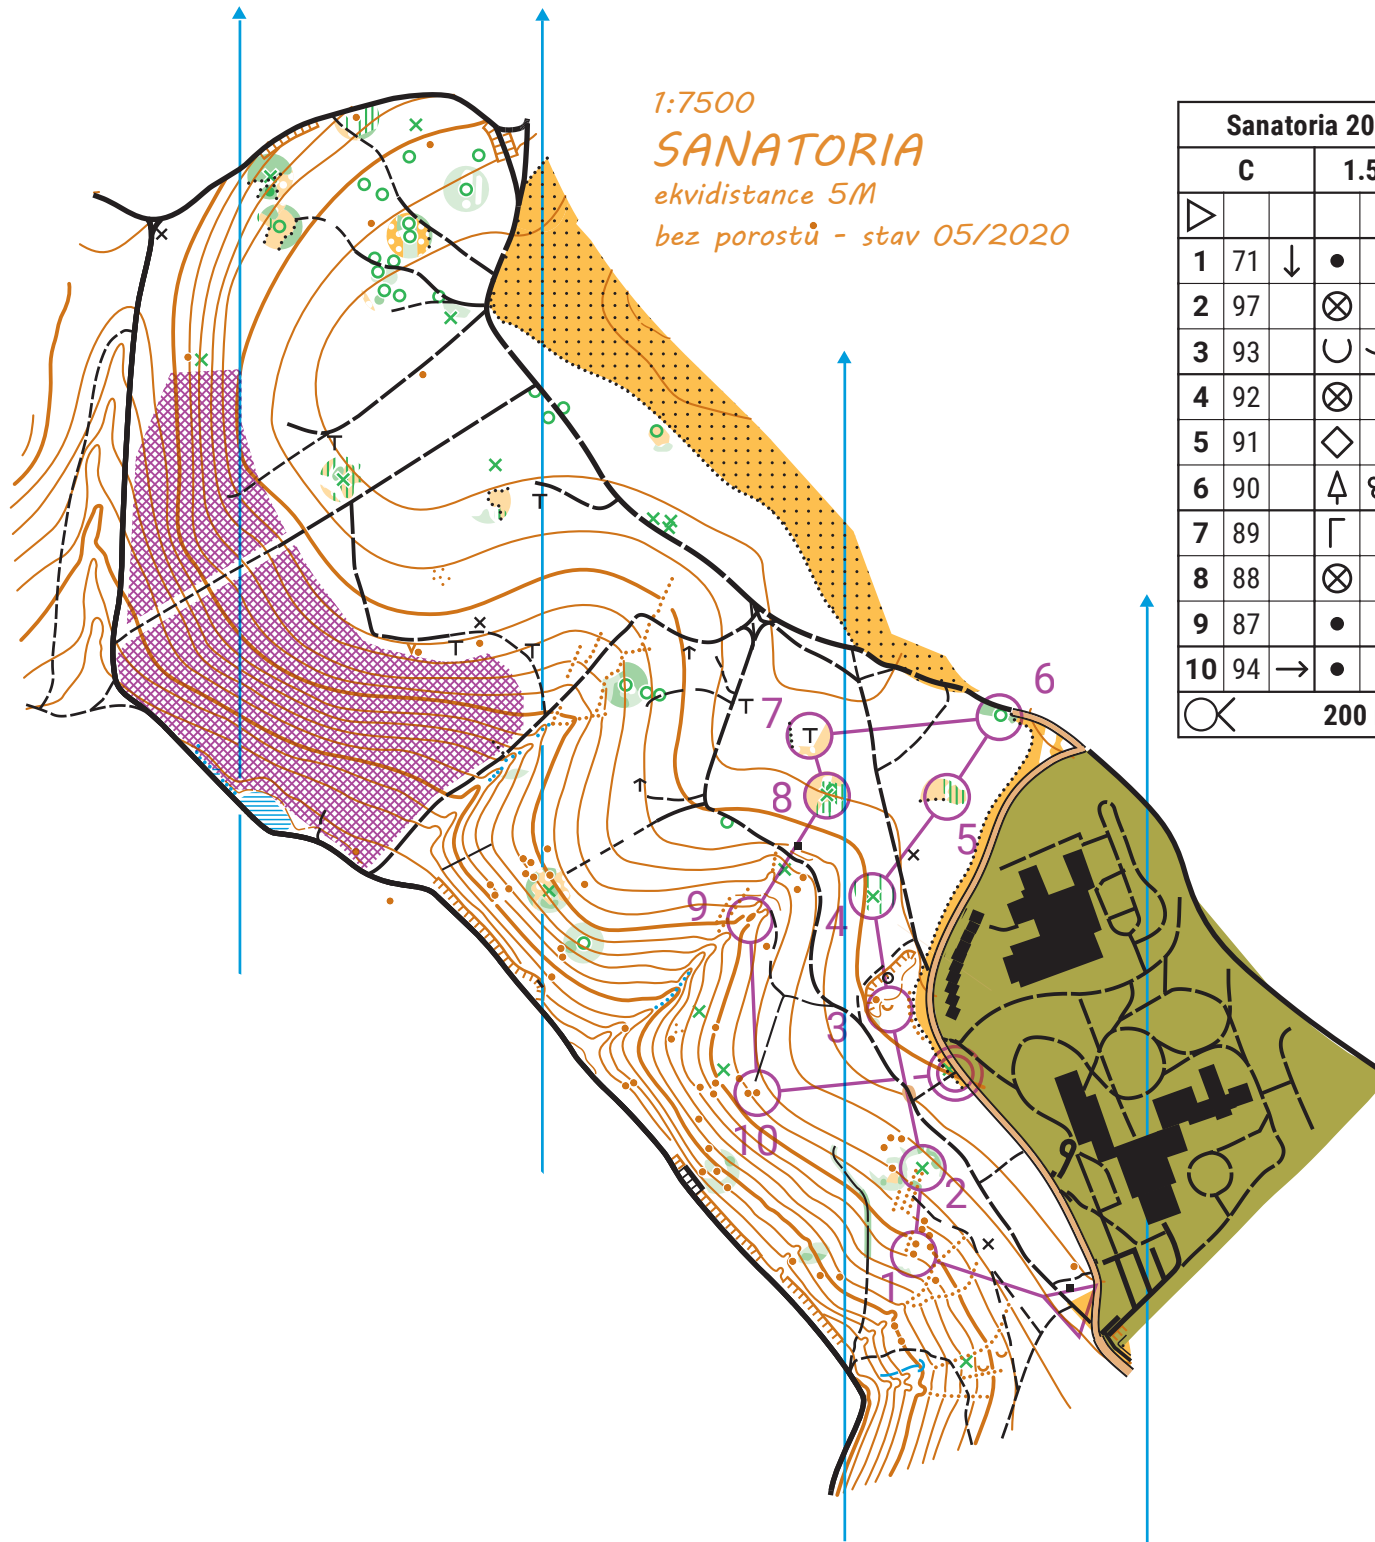

1:7500

SANATORIA

ekvidistance 5M

bez porostů - stav 05/2020

Sanatoria 2020 - 9.IMT				
C	1.5 km			
1	71	↓	●	○
2	97	⊗		○
3	93	∪	∪	
4	92	⊗		○
5	91	◇		○
6	90	△	⊗	○
7	89	┌		
8	88	⊗		○
9	87	●		○
10	94	→	●	○

○ 200 m ○